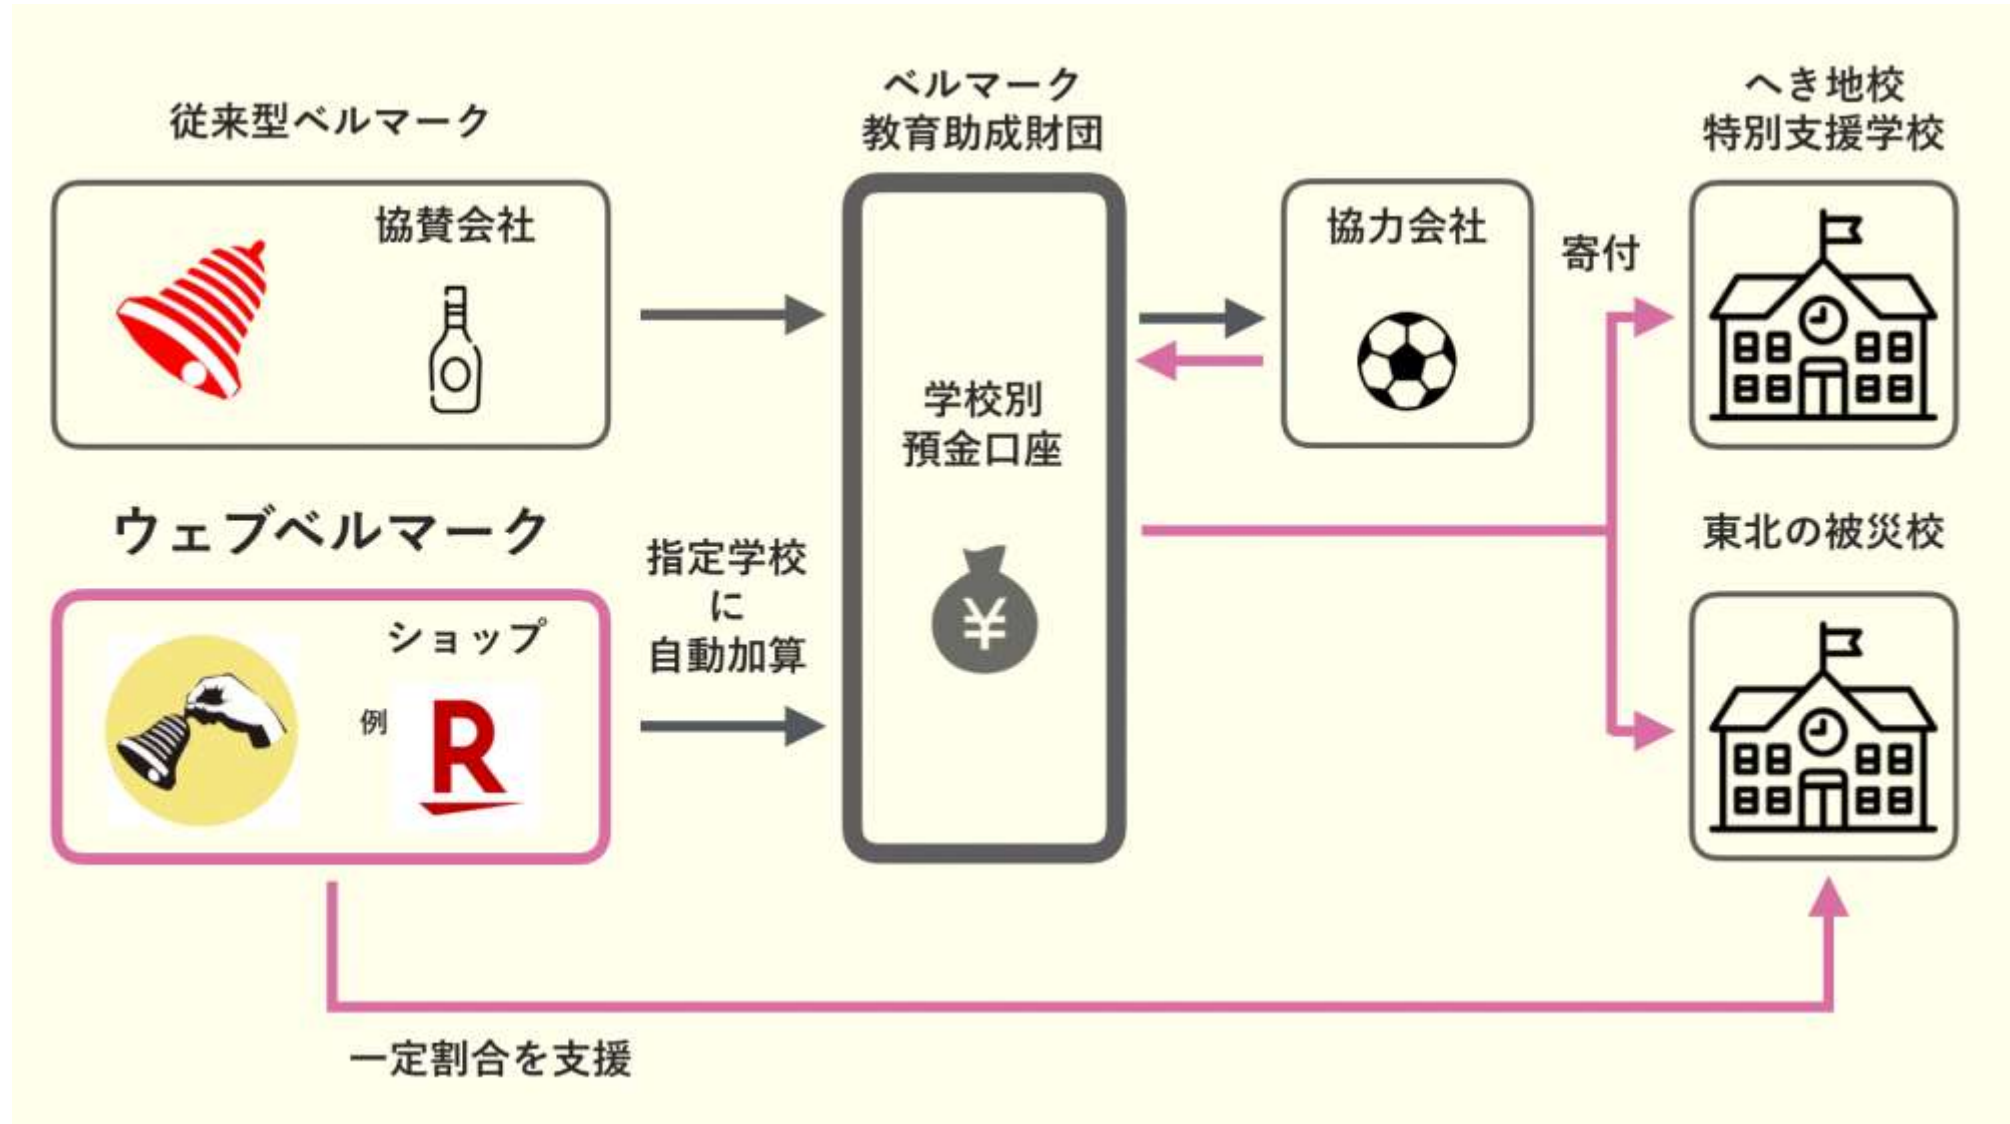

ウェブ・ベルマークの仕組み